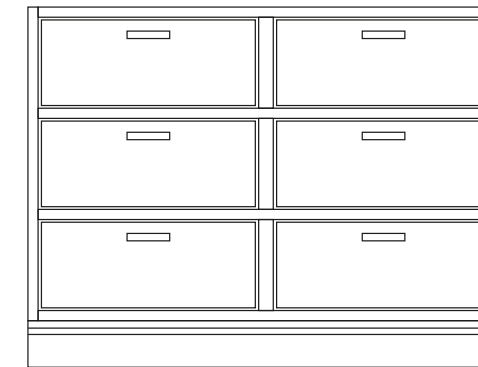

Art. 3353/A
Pensile porta TV
TV wall unit
L189 H104 P35

Art. 3352/A
Pensile 3 vani a giorno
*Wall unit with 3 open
shelves*
L48 H104 P35

Art. 3354/A
Base 2 porte scorrevoli
*Base cabinet with 2
wooden sliding doors*
L95 H77 P46